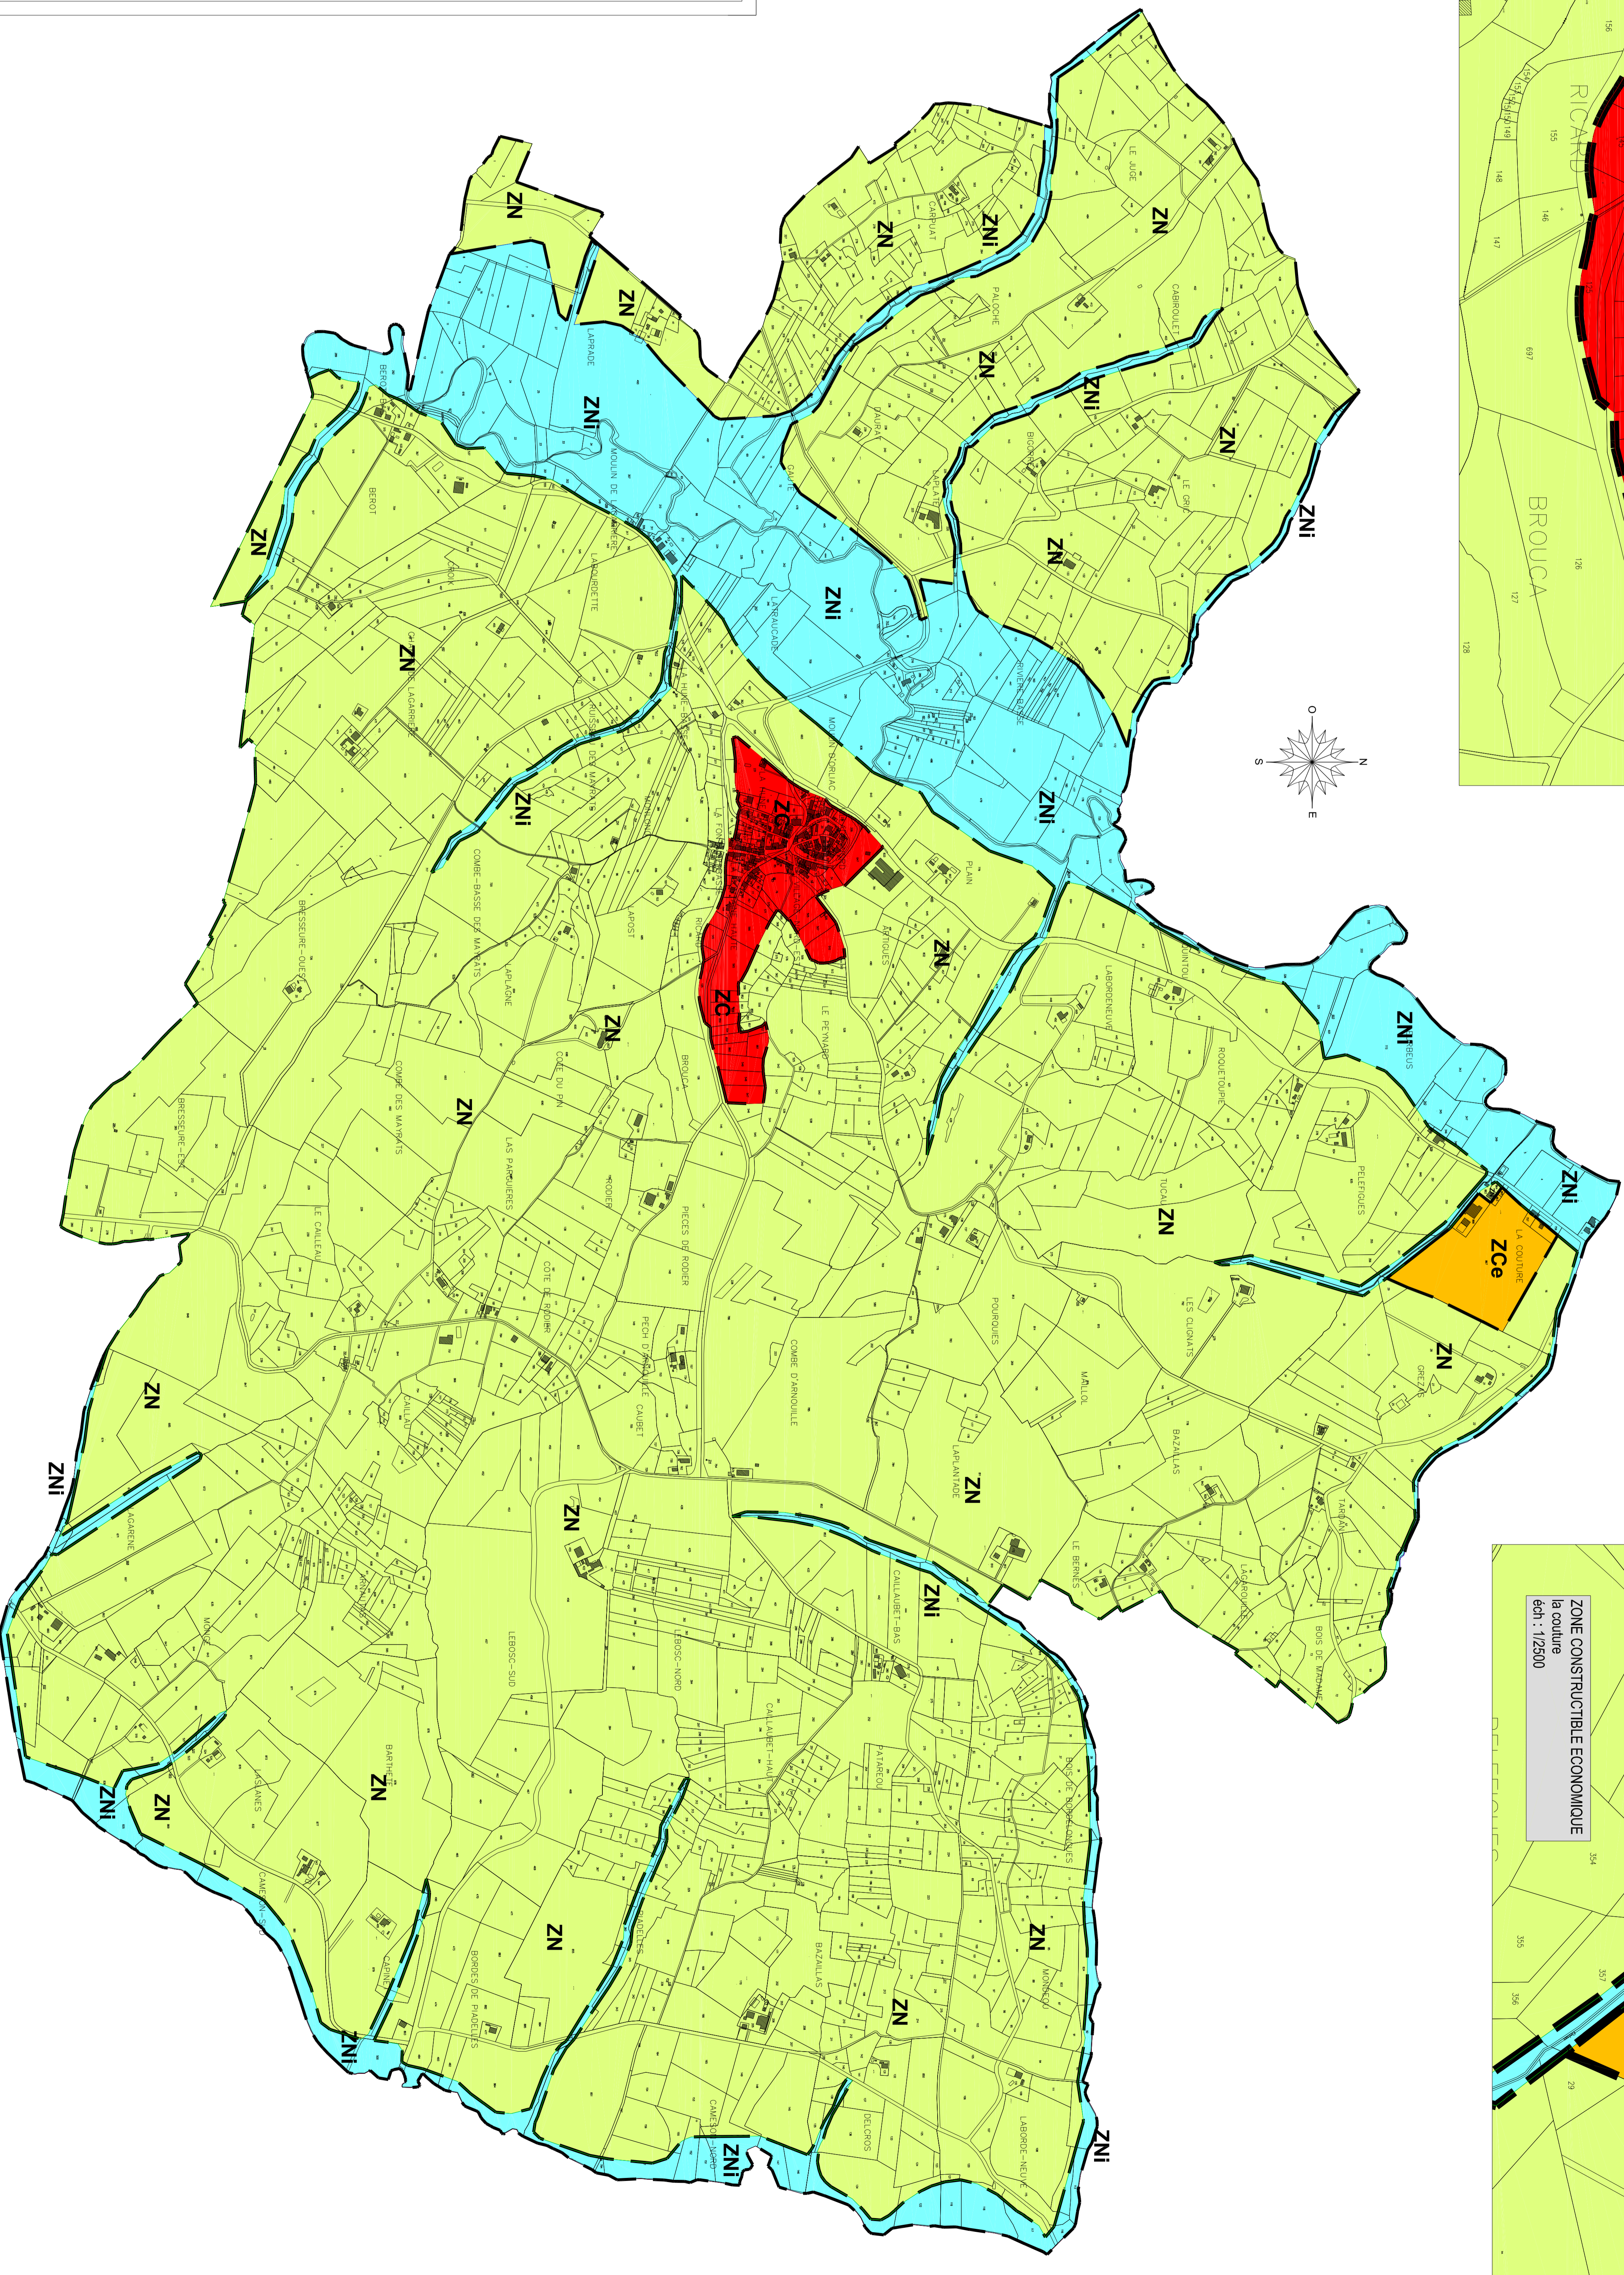

LEGENDE

- ZONE CONSTRUCTIBLE (ZC)
- ZONE CONSTRUCTIBLE A VOCATION ECONOMIQUE (ZCé)
- ZONE NATURELLE INONDABLE (ZNI)
- ZONE NATURELLE (ZN)